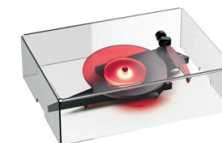

COMPATIBILITE DES **COVER IT**
AVEC LES PLATINES
ET LES **GROUND IT**

Cover it E

Intérieur : 465 x 380 x 130 mm
Extérieur : 471 x 386 x 133 mm

Cover it DS

Intérieur : 515 x 415 x 285 mm
Extérieur : 525 x 425 x 290 mm

Cover it RS

Intérieur : 600 x 510 x 235 mm
Extérieur : 620 x 520 x 240 mm

Cover it Artist Collection

Intérieur : 465 x 380 x 130 mm
Extérieur : 471 x 386 x 133 mm

Elemental 430 x 300 x 90 mm	x			
RPM 1 Carbon 380 x 350 x 110 mm	x			
RPM 3 Carbon 422 x 373 x 118 mm	x			
RPM 5 Carbon 430 x 323 x 150 mm		x		
RPM 9 Carbon 440 x 325 x 170 mm		x		
RPM 10 Carbon 480 x 330 x 210 mm		x		
Signature 10 475 x 354 x 195 mm		x		
Signature 12.2 580 x 480 x 220 mm			x	
AC/DC 495 x 405 x 135 mm				x
The Dark Side Of The Moon 495 x 405 x 135 mm				x
Metallica 430 x 430 x 120 mm				x
Yellow Submarine 500 x 400 x 120 mm				x
Ground it Deluxe E 480 x 390 x 51mm	x (sits on it)			x (sits on it)
Ground it Carbon 500 x 400 x 70 mm		x (sits around it)		x (sits on it)
Ground it Deluxe 1 500 x 400 x 65 mm		x (sits around it)		x (sits on it)
Ground it Deluxe 2 435 x 340 x 65 mm		x (sits around it)		
Ground it Deluxe 3 500 x 400 x 65 mm		x (sits around it)		