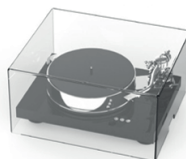

COMPATIBILITE DES **COVER IT**
AVEC LES PLATINES
ET LES **GROUND IT**

Cover it E

Intérieur : 465 x 380 x 130 mm
Extérieur : 471 x 386 x 133 mm

Cover it DS

Intérieur : 515 x 415 x 285 mm
Extérieur : 525 x 425 x 290 mm

Cover it RS

Intérieur : 600 x 510 x 235 mm
Extérieur : 620 x 520 x 240 mm

Cover it Artist Collection

Intérieur : 465 x 380 x 130 mm
Extérieur : 471 x 386 x 133 mm

Elemental 430 x 300 x 90 mm	x			
RPM 1 Carbon 380 x 350 x 110 mm	x			
RPM 3 Carbon 422 x 373 x 118 mm	x			
RPM 5 Carbon 430 x 323 x 150 mm		x		
RPM 9 Carbon 440 x 325 x 170 mm		x		
RPM 10 Carbon 480 x 330 x 210 mm		x		
Signature 10 475 x 354 x 195 mm		x		
Signature 12.2 580 x 480 x 220 mm			x	
AC/DC 495 x 405 x 135 mm				x
The Dark Side Of The Moon 495 x 405 x 135 mm				x
Metallica 430 x 430 x 120 mm				x
Yellow Submarine 500 x 400 x 120 mm				x
Ground it Deluxe E 480 x 390 x 51mm	x (sits on it)			x (sits on it)
Ground it Carbon 500 x 400 x 70 mm		x (sits around it)		x (sits on it)
Ground it Deluxe 1 500 x 400 x 65 mm		x (sits around it)		x (sits on it)
Ground it Deluxe 2 435 x 340 x 65 mm		x (sits around it)		
Ground it Deluxe 3 500 x 400 x 65 mm		x (sits around it)		